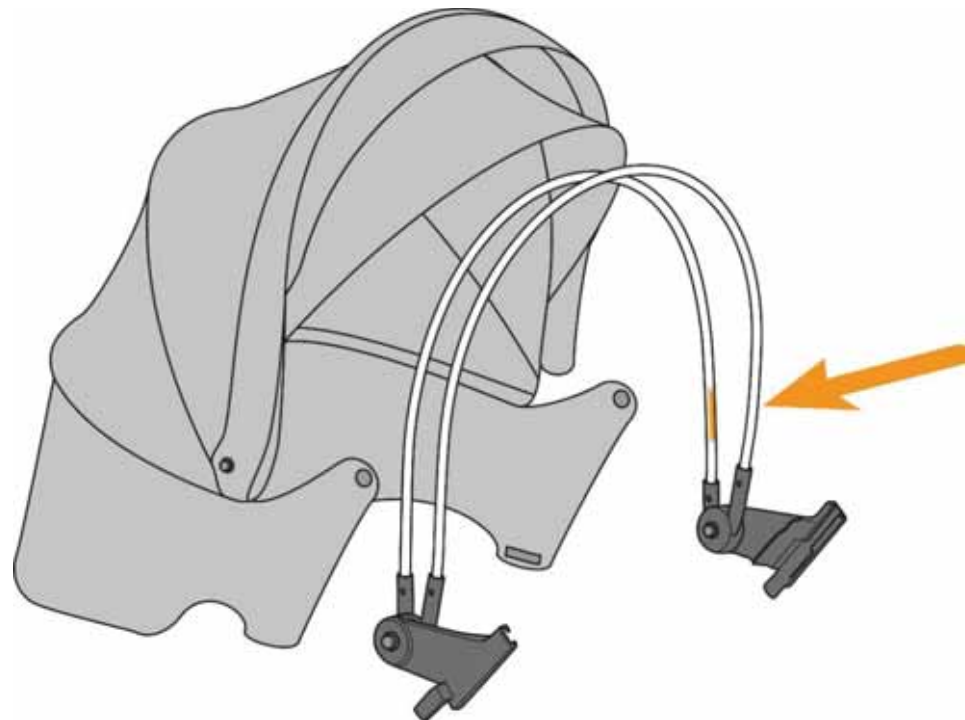

Prodotto : **ALTALENA WAVE**
WAVE SWING

Lounge Reclined Cradle - Sdraietta

S/N: 28Z6YY00001

Prodotto : **SDRAIETTA LOUNGE**
LOUNGE RECLINED CRADLE

BATCH : xx/xxxx

4460982_00

Prodotto : **SDRAIETTA LOUNGE / BARRA GIOCHI**
LOUNGE RECLINED CRADLE / TOY BAR
ALTALENA WAVE / BARRA GIOCHI
WAVE SWING / TOY BAR

SWEET PUPPY
S/N: 2609YY00001

Prodotto : **SWEET PUPPY (CAPOTTA)**
SWEET PUPPY (CANOPY)

Prodotto : **STAND UP**
STAND UP SUPPORT

Prodotto : **STAND UP** (dal 2016)
STAND UP SUPPORT (since 2016)

Prodotto : **STAND UP OPTICA**
OPTICA STAND UP SUPPORT