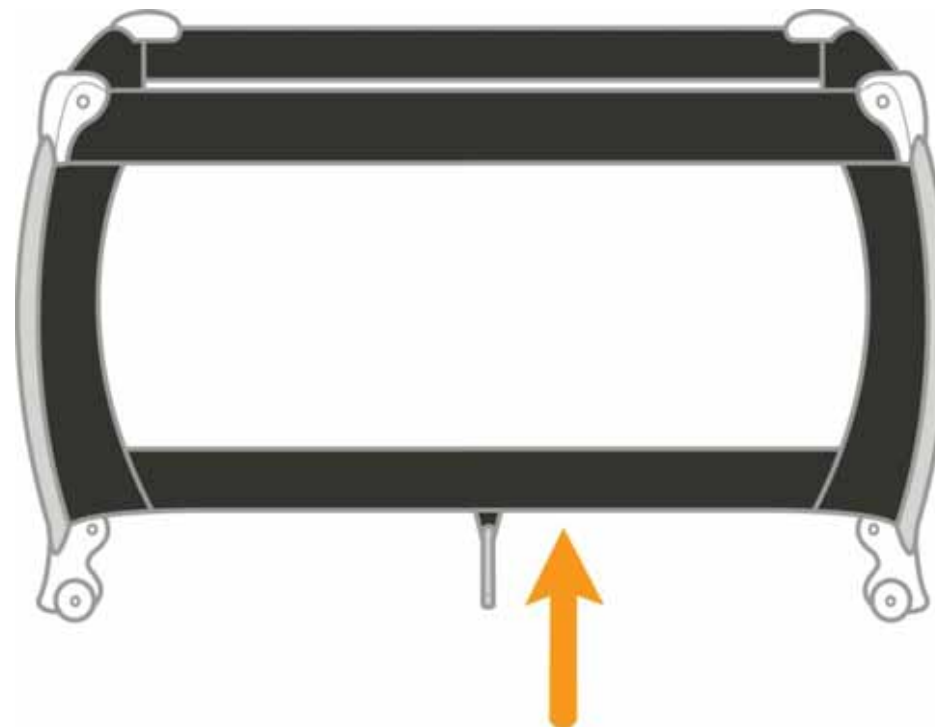

Lodge Travel cot - Lettino

S/N: 17Z4YY00001

Prodotto : **LETTINO DA VIAGGIO LODGE**
LODGE TRAVEL COT