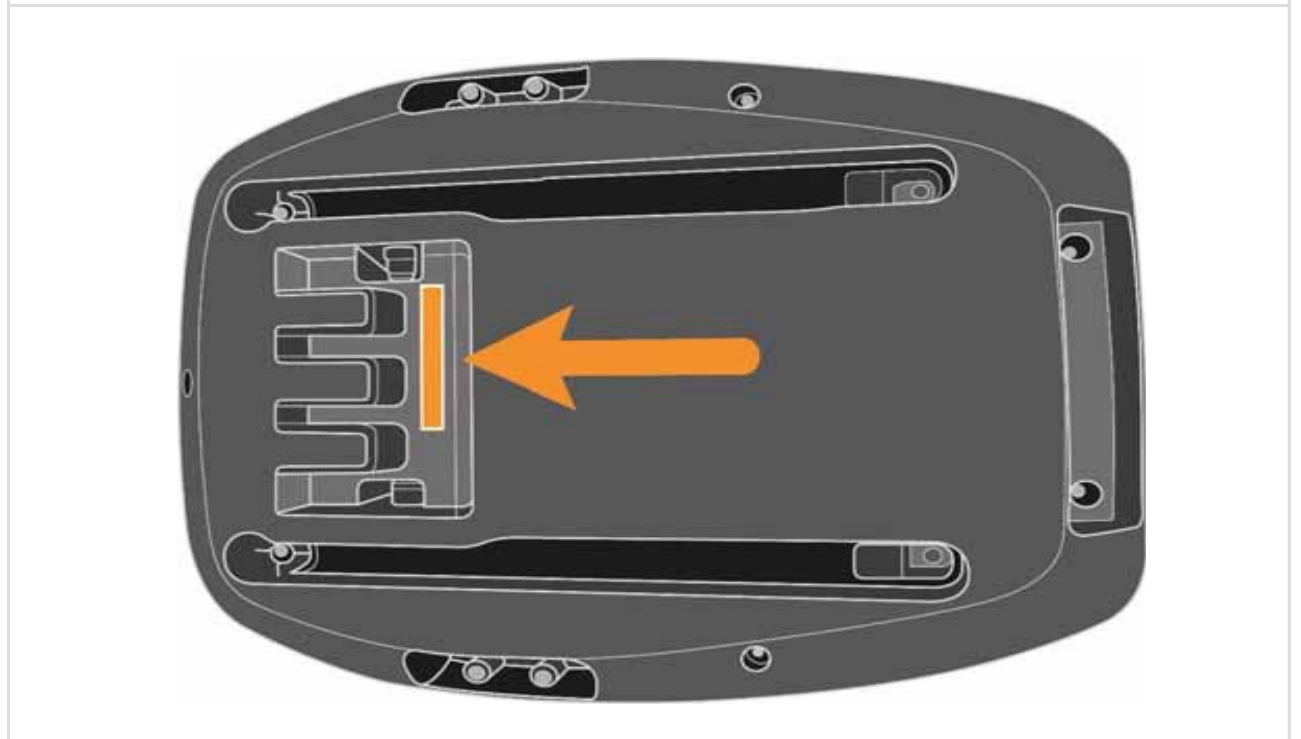

Prodotto : **BASE AUTO DARWIN I-SIZE**
DARWIN I-SIZE CAR BASE

Prodotto : **BASE AUTO CAB**
CAB CAR BASE