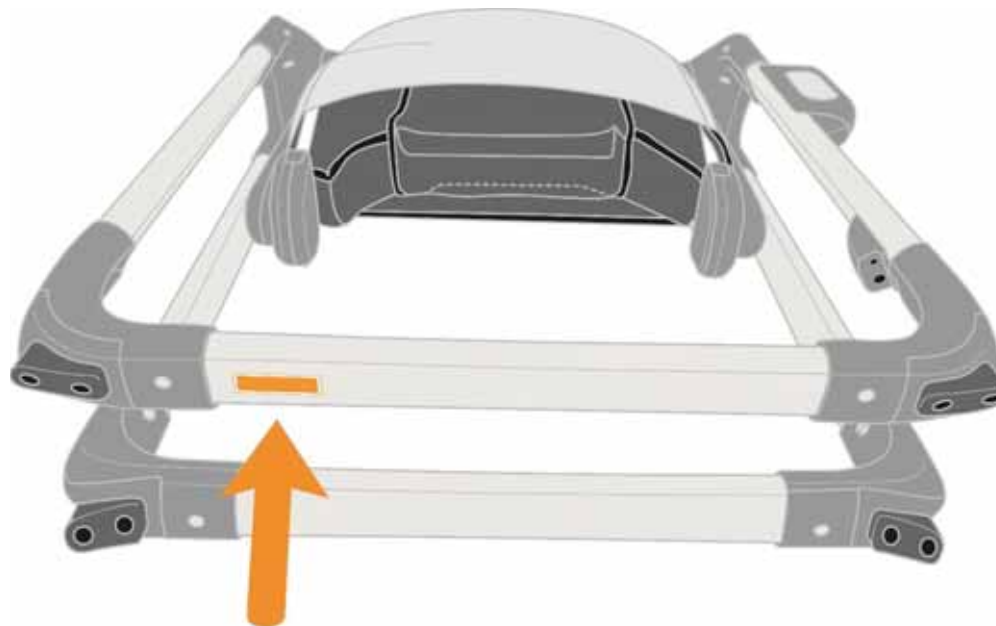

Wave Swing - Altalena

S/N: 28Z7YY00001

Prodotto : **ALTALENA WAVE**
WAVE SWING