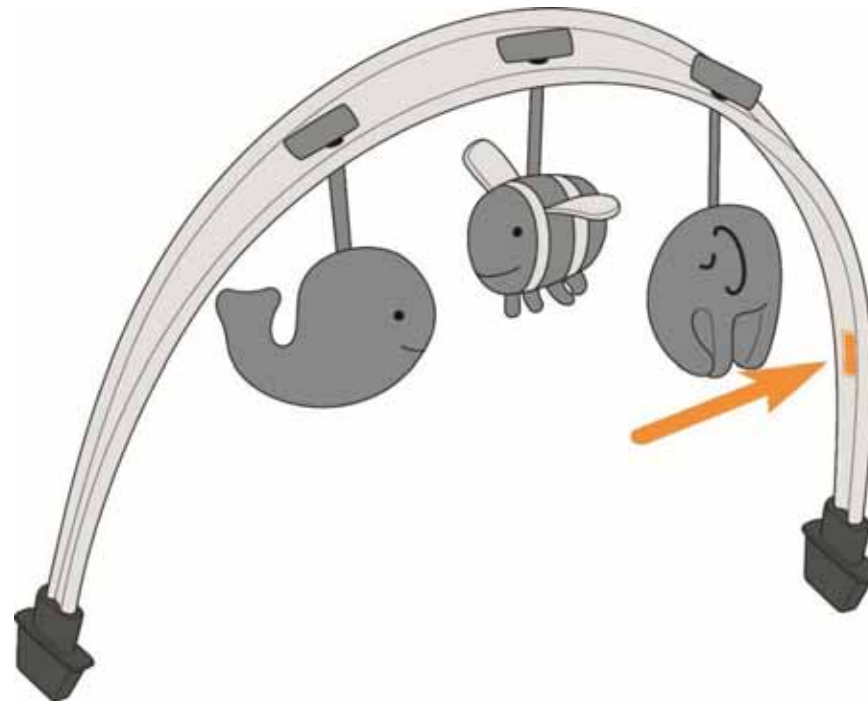

SWEET PUPPY
S/N: 2609YY00001

Prodotto : **SWEET PUPPY (CAPOTTA)**
SWEET PUPPY (CANOPY)

Prodotto : **STAND UP**
STAND UP SUPPORT

Prodotto : **STAND UP** (dal 2016)
STAND UP SUPPORT (since 2016)

Prodotto : **STAND UP OPTICA**
OPTICA STAND UP SUPPORT