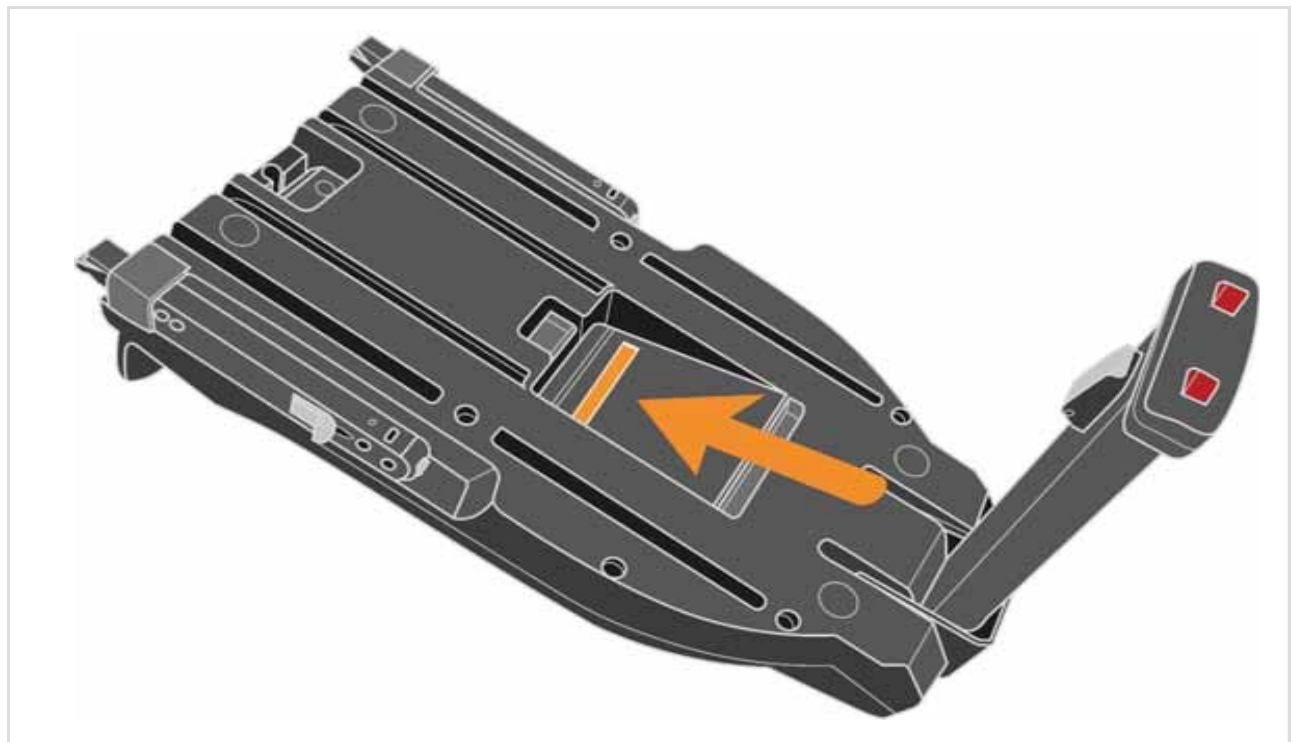

Prodotto : **BASE AUTO CAB**
CAB CAR BASE