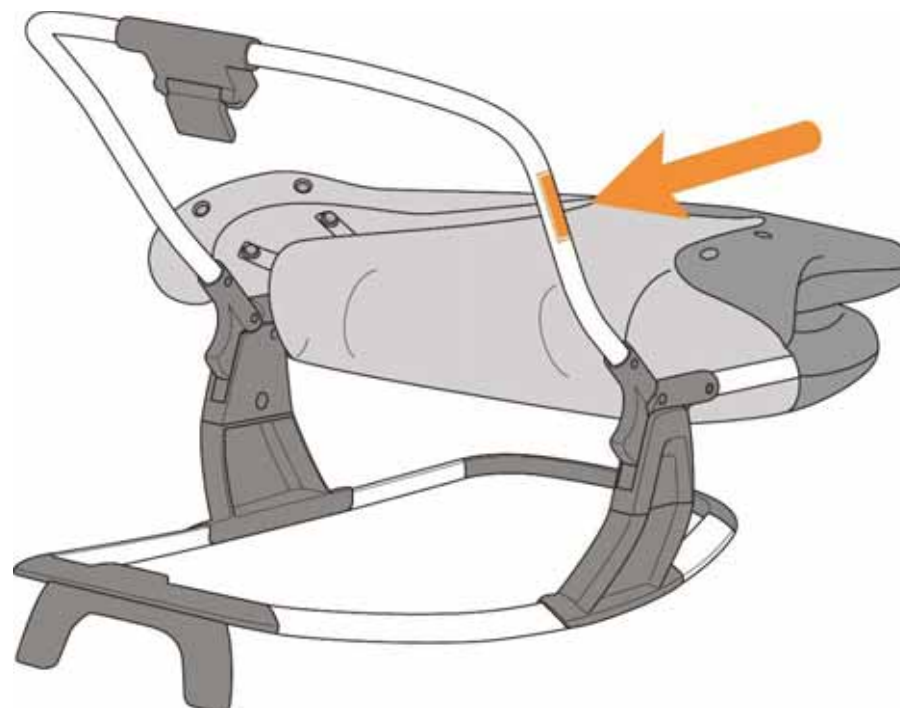

Lounge Reclined Cradle - Sdraietta

S/N: 28Z6YY00001

Prodotto : **SDRAIETTA LOUNGE**
LOUNGE RECLINED CRADLE